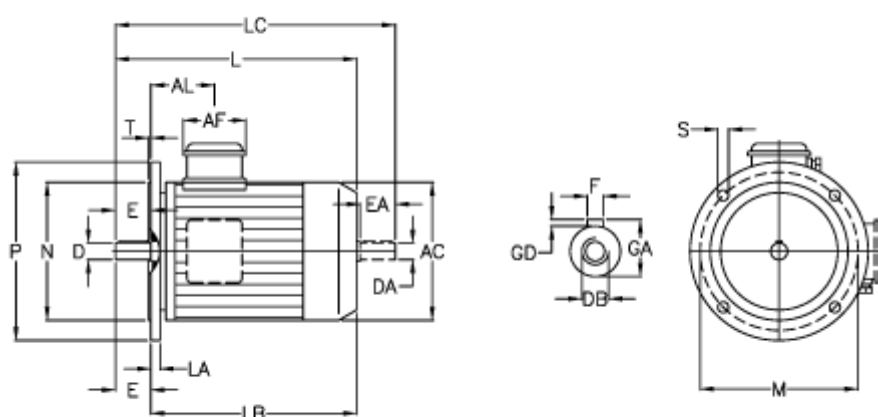

Varenummer: 252300110414  
 Beskrivelse: ICME IE3 asynkromotor TPE90SA4-4 1,1KW  
 1400 o/min 230-400V 50HZ IP55 B5

## Mål

A/F = 84	F = 8	N = 130
AC = 176	GA = 27	P = 200
AL = 86	GD = 8	S = 11.5
D = 24	L = 302	T = 3.5
DA = 24	LA = 12	
DB = M8	LB = 252	
E = 50	LC = 354	
EA = 50	M = 165	